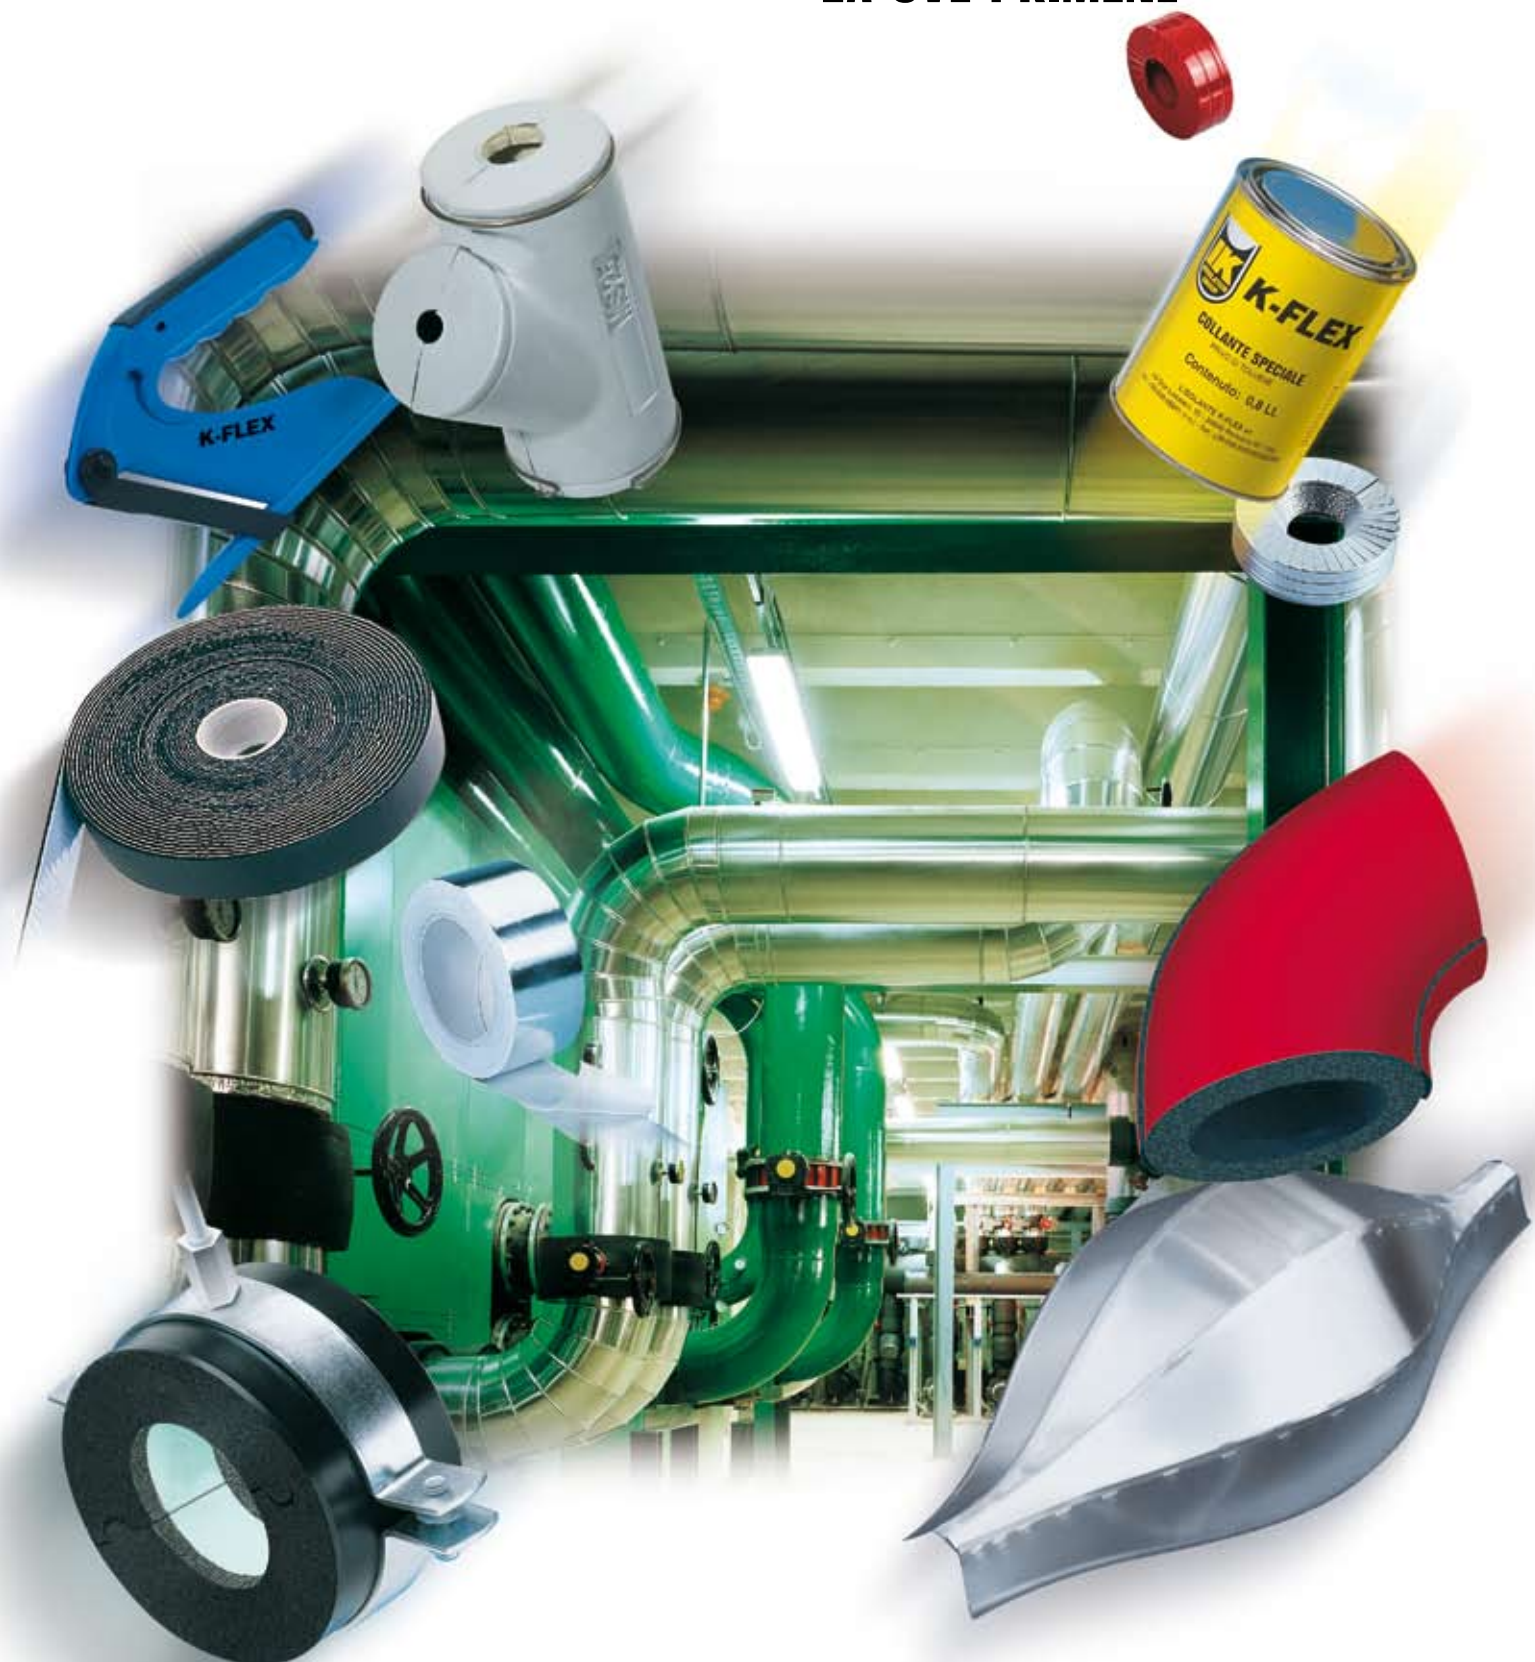

L'ISOLANTE K-FLEX

QUALITY SYSTEM
UNI EN ISO 9001:2000
CERTIFIED BY CERTIQUALITY

www.kflex.com

K-FLEX PRIBOR

**KOMPLETNA PALETA PRIBORA
ZA SVE PRIMENE**